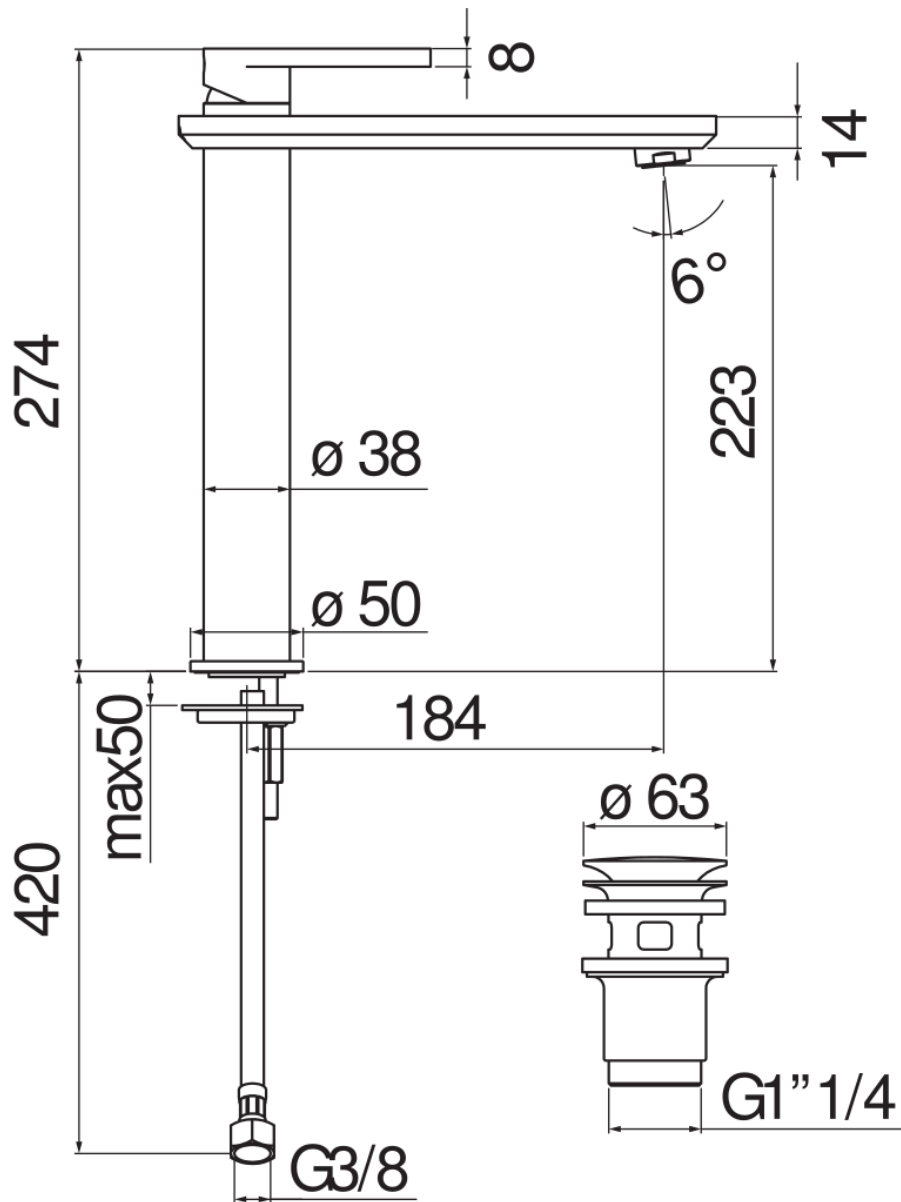

SPECIFICHE

Monocomando a bacinella
Inox T.E.A.+
Aeratore anticalcare M 24 x 1
Scarico 1 1/4" push
Flessibili inox ø 3/8"
Limitatore di portata con freno al 50%
Imballo: 56,5 x 29 x 7,1 cm / 0,011633 m³ / 3,154 kg

CERTIFICAZIONI

DIAGRAMMA DI PORTATA: ACQUA CALDA/FREDDA

— Aeratore

DIAGRAMMA DI PORTATA: ACQUA MISCELATA

— Aeratore