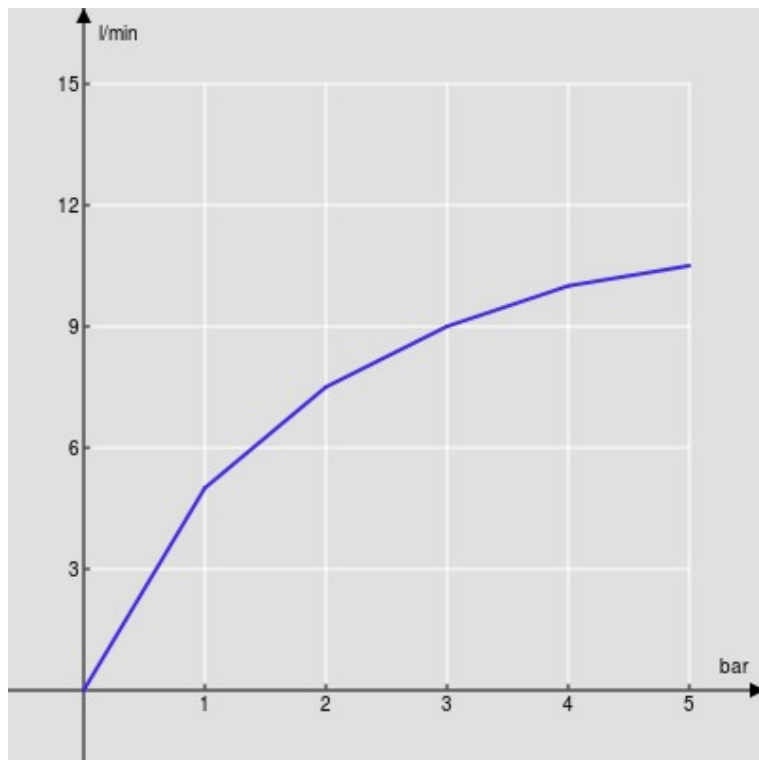

SPECIFICHE

Monocomando a bacinella
Inox T.E.A.+
Aeratore anticalcare M 24 x 1
Scarico 1 1/4" push
Flessibili inox ø 3/8"
Limitatore di portata con freno al 50%
Imballo: 56,5 x 29 x 7,1 cm / 0,011633 m³ / 3,154 kg

CERTIFICAZIONI

DIAGRAMMA DI PORTATA: ACQUA CALDA/FREDDA

— Aeratore

DIAGRAMMA DI PORTATA: ACQUA MISCELATA

— Aeratore