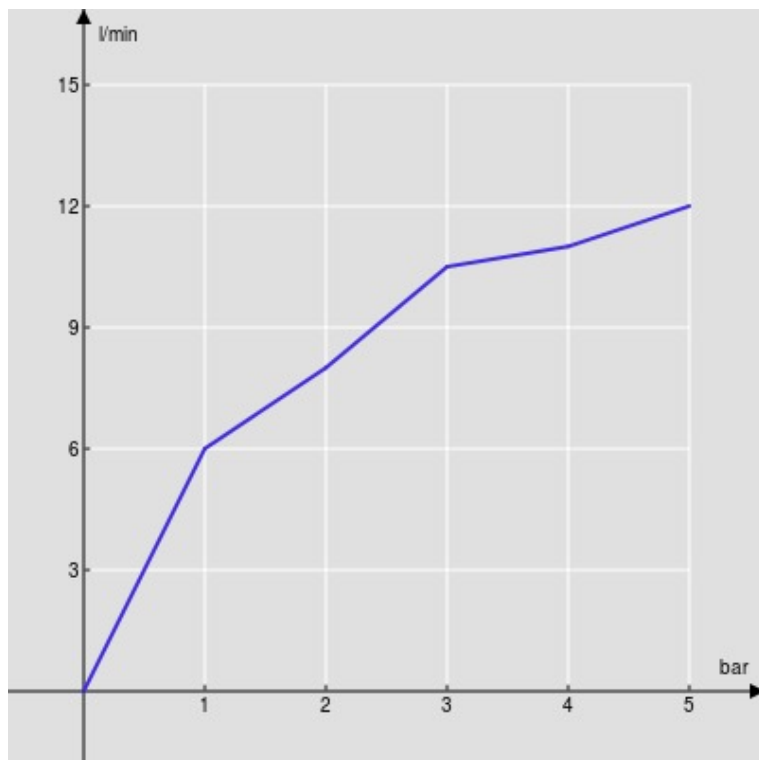

SPECIFICHE

Monocomando a bacinella
Inox T.E.A.+
Aeratore anticalcare M 24 x 1
Scarico 1 1/4" push
Flessibili inox ø 3/8"
Limitatore di portata con freno al 50%
Imballo: 56,5 x 29 x 7,1 cm / 0,011633 m³ / 3,154 kg

CERTIFICAZIONI

DIAGRAMMA DI PORTATA: ACQUA CALDA/FREDDA

— Aeratore

DIAGRAMMA DI PORTATA: ACQUA MISCELATA

— Aeratore